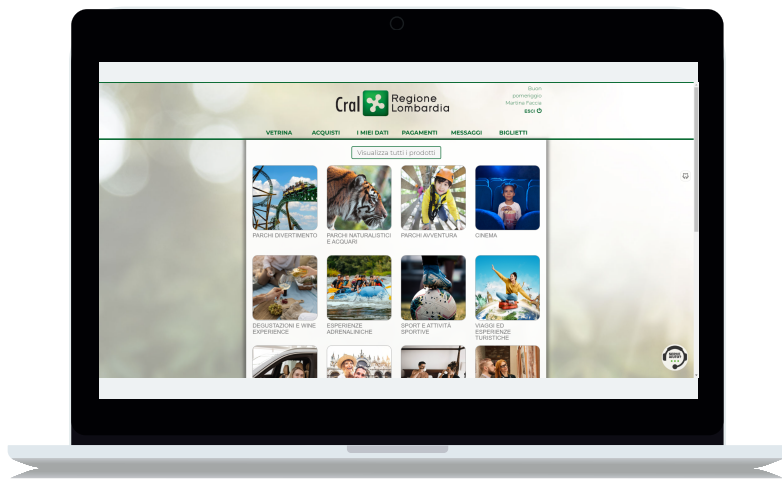

FINALMENTE GRAZIE ALL'ACCORDO CON BITQ, I SOCI DEL CRAL REGIONE LOMBARDIA POSSO USUFRUIRE DI UN'INFINITÀ DI SERVIZI DI QUALITÀ A PREZZI SUPER CONVENIENTI! COME SCOPRIRE TUTTE LE OFFERTE A TE DEDICATE? È SEMPLICISSIMO, SEGUI I SEGUENTI PASSAGGI:

ACCEDERE AL PORTALE RISERVATO È SEMPLICISSIMO:

- COPIA SUL TUO BROWSER QUESTO LINK " <https://bitq.it/v2/showcase/crl>" O CLICCA QUI (<https://bitq.it/v2/showcase/crl>)
- CLICCA IN ALTO A DESTRA SUL BOTTONE REGISTRATI: Inserisci **NOME, COGNOME, EMAIL** (valida per invio di biglietti), **CODICE UNIVOCO** inviato dal **CRAL** su richiesta
- UNA VOLTA COMPLETATA LA REGISTRAZIONE E CONFERMATA LA MAIL, CLICCA IN ALTO A SINISTRA SU ACCEDI E IMMETTI LE CREDENZIALI SCELTE
- UNA VOLTA EFFETTUATO L'ACCESSO ENTRERAI NELLA VETRINA CON TUTTE LE CATEGORIE DI TUO INTERESSE, CLICCA LA TUA SCELTA, CHE IL RISPARMIO E LA CONVENIENZA ABBIANO INIZIO!

ANTEPRIMA DELLE CATEGORIE CHE POTRAI TROVARE!

- **PARCHI DIVERTIMENTO**
- **PARCHI NATURALISTICI E ACQUARI**
- **PARCHI AVVENTURA**
- **CINEMA**
- **DEGUSTAZIONI E WINE EXPERIENCE**
- **ESPERIENZE ADRENALINICHE**
- **SPORT E ATTIVITÀ SPORTIVE**
- **VIAGGI ED ESPERIENZE TURISTICHE**
- **NOLEGGIO E CAR SHARING**
- **CITY PASS**
- **HOTEL E SOGGIORNI**
- **MOSTRE, MUSEI E TOUR GUIDATI**
- **TERME, SPA E FUGHE D'AMORE**
- **CONCERTI E TEATRI**
- **CORSI ONLINE**
- **GAMING E SOFTWARE**
- **SHOPPING CARD**