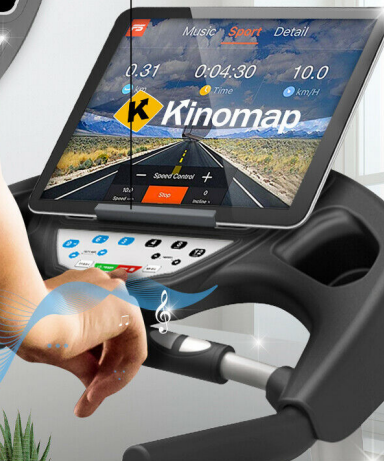

INCLINAZIONE AUTOMATICA

ULTRA SPEED

15 livelli

AUMENTA LA PENDENZA

Mettiti alla prova e ottieni la massima prestazione

SORREGGE 150 KG

SISTEMA AUTO-LUBRIFICANTE

Un impianto professionale a scorrimento continuo manterrà lubrificato il vostro tapis roulant durante ogni corsa.

RILEVATORE BATTITO CARDIACO

Tieni sempre controllate le pulsazioni del tuo cuore per un allenamento più sicuro e tre volte più efficace.

NUOVO DISPLAY HI-TECH DESIGN

COMODO PORTA DEVICES TABLET O SMARTPHONE

ULTRA SPEED

FUNZIONE MUSICA

LETTORE MP3 + CASSE STEREO

X2

APPOGGIO
SOFT-TOUCH

SICURO PER LE
ARTICOLAZIONI

1300
mm

480
mm

LA PIÙ AMPIA
SUPERFICIE DI CORSA

MULTIPLE LAYERS

Superfici Ultra-Tech sovrapposte per assicurare il massimo comfort di appoggio

SI CHIUDE SENZA FATICA
SI SPOSTA CON FACILITÀ

EASY FOLD

SOFT DROP SYSTEM

IL PISTONE IDRAULICO GARANTISCE
UN'APERTURA ASSISTITA SENZA SFORZO